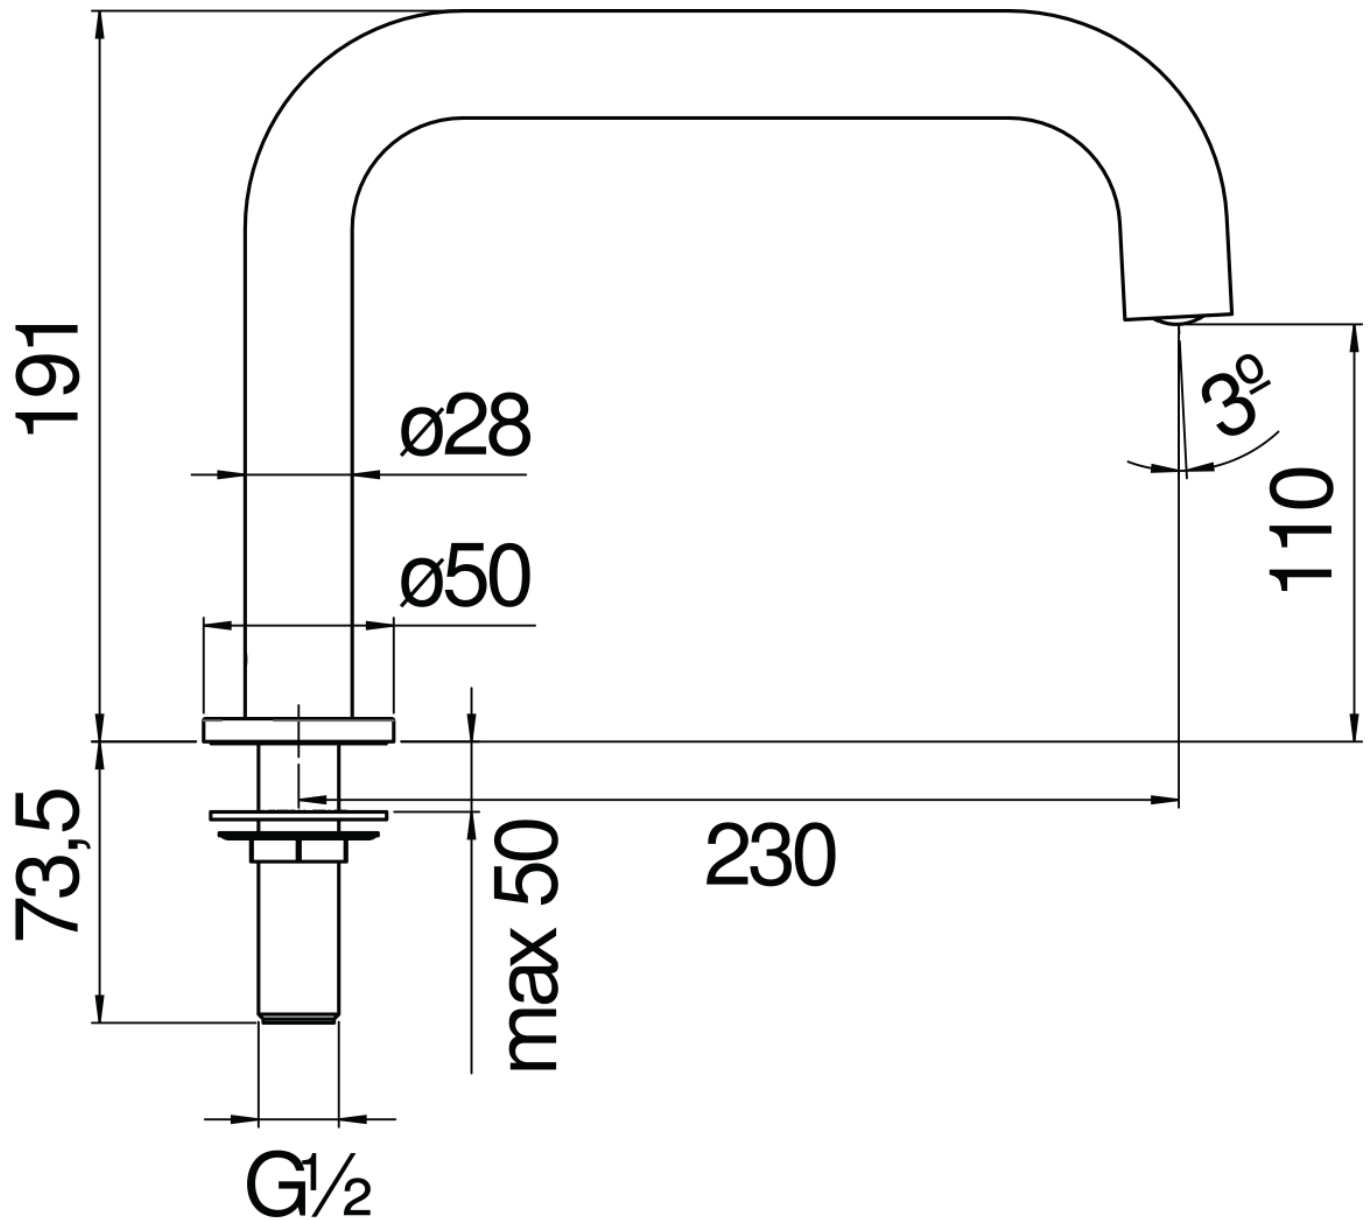

SPECIFICHE

Bocca bordo vasca

Warm honey PVD

Aeratore anticalcare M 24 x 1

Imballo: 40,7 x 17,5 x 7,1 cm / 0,00506 m<sup>3</sup>

DIAGRAMMA DI PORTATA: ACQUA CALDA/FREDDA